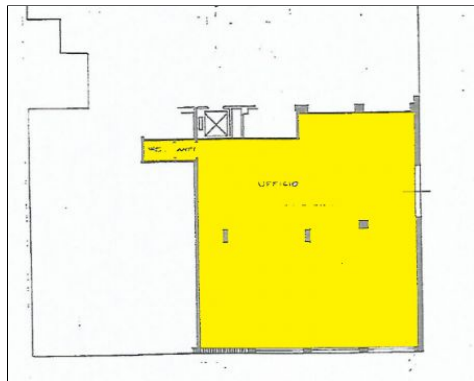

## Ufficio in vendita [Rif. n. 10618]

Chiesanuova - Cave magazzino / ufficio open-space di circa 130 mq con un piccolo bagno € 75.000 classe G

Comune: PADOVA

Zona: CHIESANUOVA - CAVE (PADOVA)

Prezzo (euro): 75.000,00 €