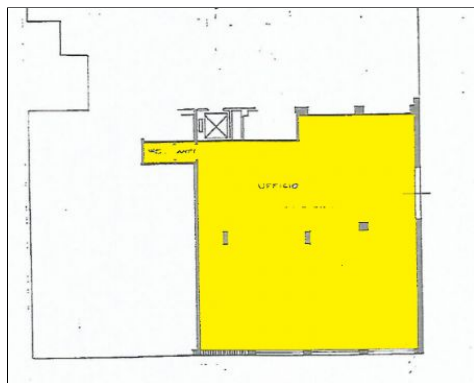

Ufficio in vendita [Rif. n. 10618]

Chiesanuova - Cave magazzino / ufficio open-space di circa 130 mq con un piccolo bagno € 75.000 classe G

Comune: PADOVA

Zona: CHIESANUOVA - CAVE (PADOVA)

Prezzo (euro): 75.000,00 €