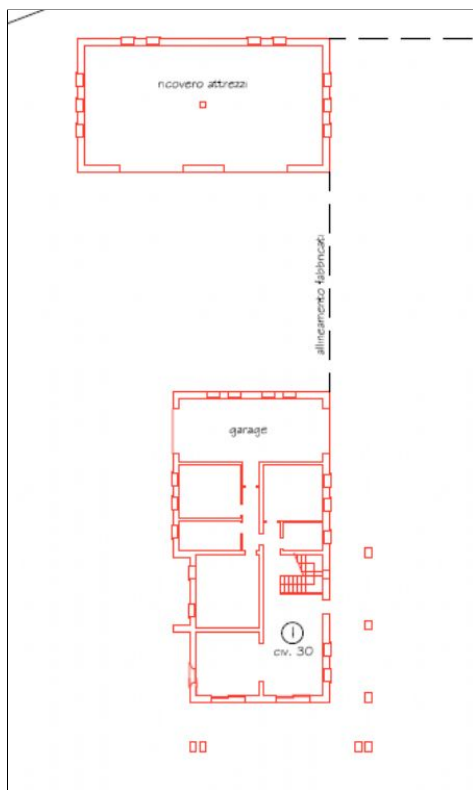

Non hai trovato l'immobile che cercavi ?

Richiedi informazioni in agenzia:

info@padovacase.com

Tel. 049/8711585