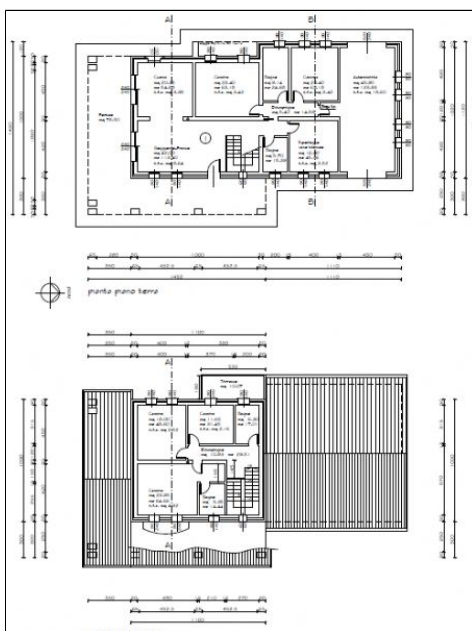

Prezzo (euro): € 135.000,00

Mq. commerciali: 2300

Uso: Abitativo

0 camere; 0 servizi;